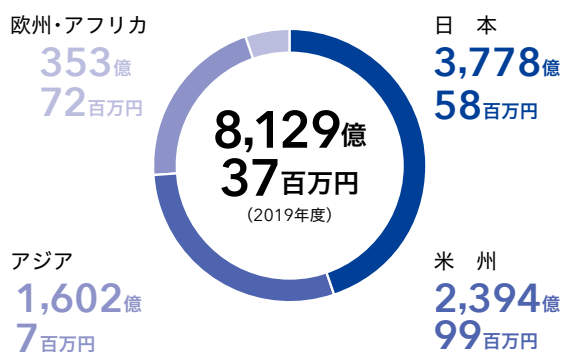

## グローバルネットワーク

17カ国/地域の64のグループ会社でお客様のニーズにタイムリーにお応えします。各地域に密着した営業・技術体制とグローバルで最適な生産・納入体制を整えています。

グループ会社数 **64社**

地域別売上 (百万円未満切り捨て)

地域別従業員数