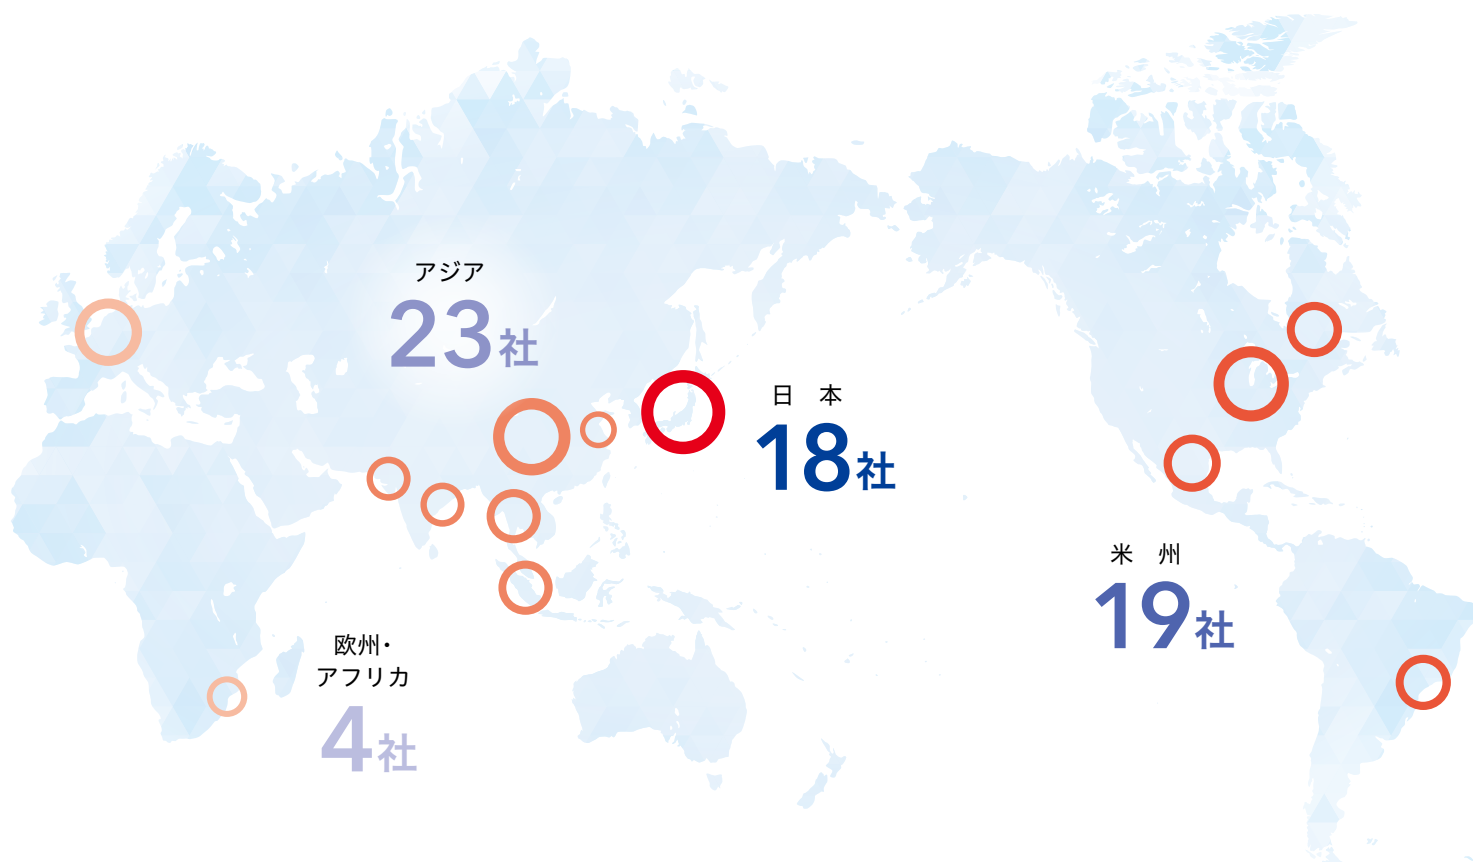

## グローバルネットワーク

17カ国/地域の64のグループ会社でお客様のニーズにタイムリーにお応えします。各地域に密着した営業・技術体制とグローバルで最適な生産・納入体制を整えています。

グループ会社数 **64社**

地域別売上 (百万円未満切り捨て)

地域別従業員数