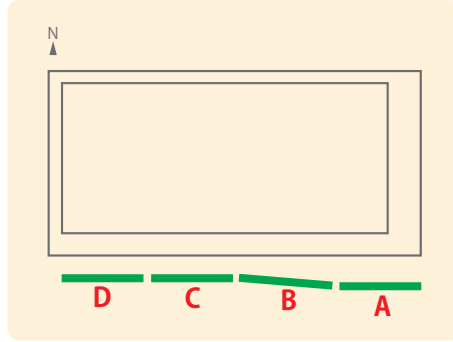

豊田合成東日本

植樹範囲

敬称略 順不同

A-1

| | | |
|--|--|---|
| 森川 聡 原田 智哉 森田 新吾 高橋 元哉 高橋 陵介 十 十 高橋 美緒 高橋 洋 | 村井 嘉浩 宮守 建樹 千葉 健司 日野 雄志 吉田 祐幸 梅原 武南 若山 南 財津 裕真 笠井 英之 | 佐藤 俊二 抄 希月菜 結 結菜 千葉 健 福島 武徳 伊藤 知隆 熊谷 周子 |
|--|--|---|

A-2