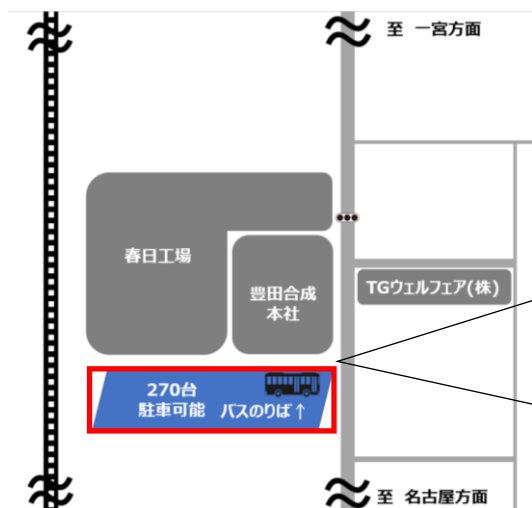

エントリオと豊田合成本社(または塩田化成(株))の駐車場間を運行しています。

◆シャトルバス運行時間

本社→	09:45				エントリオ→	14:30	14:45
エントリオ	10:00	10:15	10:30	10:45	本社	15:00	15:15
	11:00	11:15	11:30	11:45		15:30	15:45
	12:00	12:15	12:30	12:45		16:00	16:15
						16:30	

◆豊田合成本社 シャトルバスのりば

【住所】
〒452-8564愛知県清須市春日長畑1番地