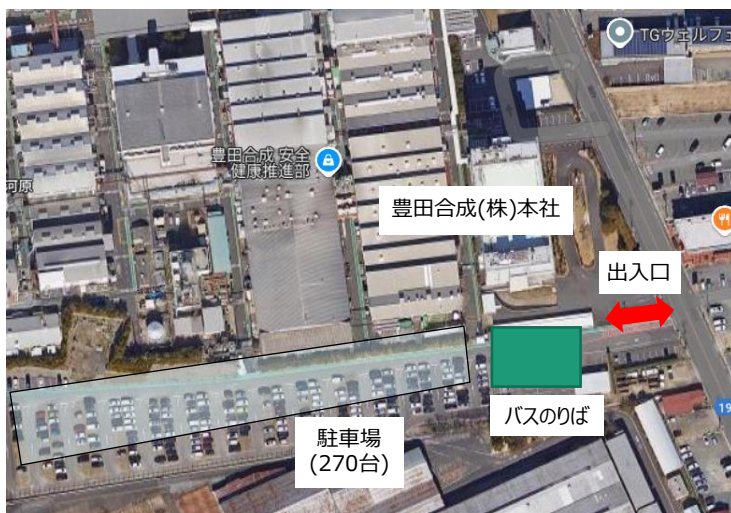

エントリオと豊田合成本社の
の駐車場間を運行しています。

◆シャトルバス運行時間

本社→ エントリオ	09:45	エントリオ→ 本社	14:30	14:45					
	10:00		10:15	10:30	10:45	15:00	15:15	15:30	15:45
	11:00		11:15	11:30	11:45	16:00	16:15	16:30	
	12:00		12:15	12:30	12:45				

◆豊田合成本社 シャトルバスのりば

詳細地図は
QRコードをご確認ください。

【住所】
〒452-8564愛知県清須市春日長畑1番地

◆エントリオ シャトルバスのりば

※敷地内は全面禁煙となっております。

【住所】
〒492-8094
愛知県稲沢市下津北山1丁目16番地

エントリオと塩田化成(株)
の駐車場間を運行しています。

◆シャトルバス運行時間

本社→	09:45		塩田化成→	14:30
塩田化成	10:15 10:45		本社	15:00 15:30
	11:15 11:45			16:00 16:30
	12:15 12:45			

◆塩田化成(株) シャトルバスのりば

詳細地図は
QRコードをご確認ください。

◆エントリオ シャトルバスのりば

※敷地内は全面禁煙となっております。

【住所】
〒492-8094
愛知県稲沢市下津北山1丁目16番地