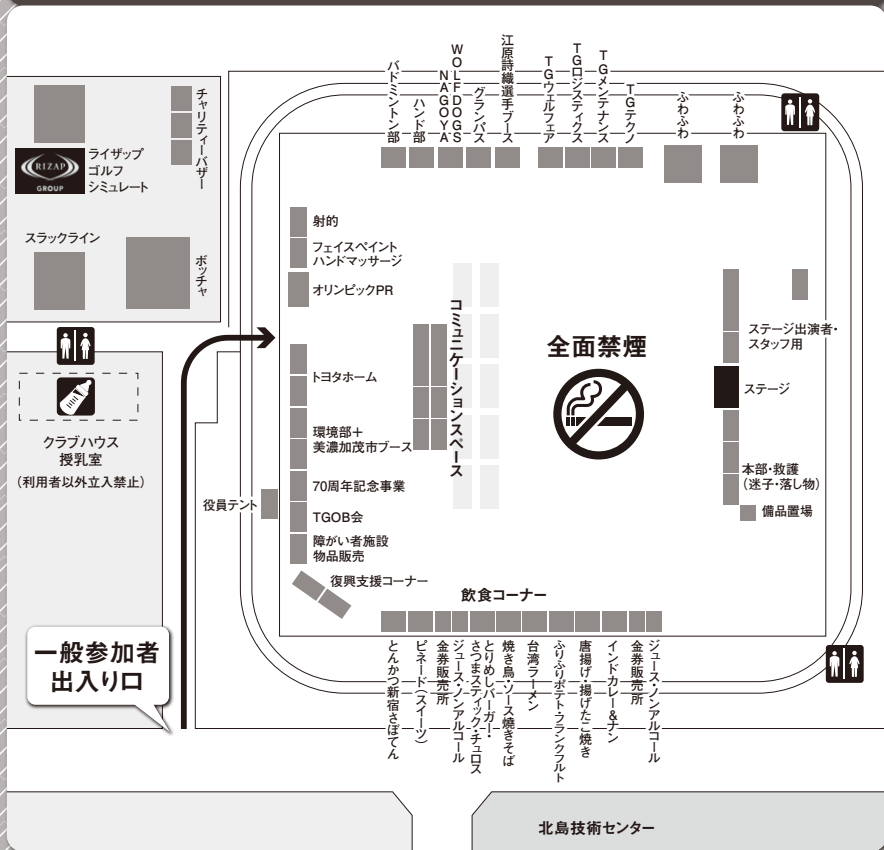

周辺イベント 技術センター

15:40~19:00

軽音楽部ブース

私の愛車自慢

究極の積み木

福利厚生PRブース

15:40~16:30

ヨガ教室

16:40~17:30

自重ストレッチ教室

17:40~19:00

なつかしのアニメ上映

開催情報はこちらから!

雨天によるプログラムの変更など、当日朝から確認いただけます

事前にご登録いただいた駐車場にお駐めください。
駐車券のない方は共用駐車場(裏面参照)をご利用ください。
※尚、駐車場内の事故、盗難及びトラブル等は、主催者側では一切責任を負いません。

■主催/豊田合成(株)、豊田合成労働組合 ■協賛/トヨタホーム(株)、TGウェルフェア(株)、TGロジスティクス(株)、TGメンテナンス(株)、TGテクノ(株)

当日はシャトルバスが
運行しております。

飲酒
厳禁

会場案内図

北島総合グラウンド案内図

北島技術センター案内図

シャトルバス乗り場・駐車場案内

シャトル乗り場/駐車場案内図

※共用駐車場(G・H)・・・指定の駐車場が満車の場合、駐車券をお持ちでない場合
※バス停は敷地内です。