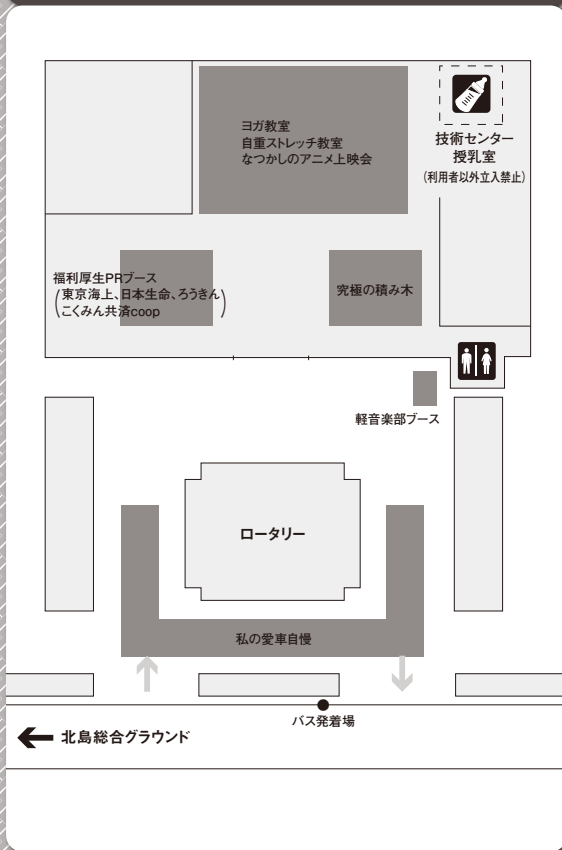

16:40~17:30

自重ストレッチ教室

17:40~19:00

なつかしのアニメ上映

開催情報はこちらから!

雨天によるプログラムの変更など、当日朝から確認いただけます

事前にご登録いただいた駐車場にお駐めください。
駐車券のない方は共用駐車場(裏面参照)をご利用ください。
※尚、駐車場内の事故、盗難及びトラブル等は、主催者側では一切責任を負いません。

■主催/豊田合成(株)、豊田合成労働組合 ■協賛/トヨタホーム(株)、TGウェルフェア(株)、TGロジスティクス(株)、TGメンテナンス(株)、TGテクノ(株)

当日はシャトルバスが
運行しております。

飲酒
厳禁

会場案内図

北島総合グラウンド案内図

北島技術センター案内図

シャトルバス乗り場・駐車場案内

シャトル乗り場/駐車場案内図

※共用駐車場(G・H)・・・指定の駐車場が満車の場合、駐車券をお持ちでない場合
※バス停は敷地内です。

シャトルバス運行表

来場時			
号車	始発		到着予定
▼ 始発から16:00まで1時間おきに出発します。			
①	14:00	JR稲沢駅西側ロータリー(発) → 名鉄国府宮駅ロータリー経由 → TGグラウンド(着)	約30分後
▼ 始発からTGフェスティバル終了まで約30分おきに出発します。			
②	14:00	稲沢工場 保安室前(発) → TGグラウンド(着)	約10分後
③	14:00	美和技術センター玄関前(発) → TGグラウンド(着)	約10分後
▼ 12:30発の便のみとなります。			
④	12:30	森町工場(発) → TGグラウンド(着)	14:50頃
帰宅時			
号車	始発		到着予定
▼ 始発から最終便19:10まで約1時間おきに出発します。			
①	18:10	TGグラウンド(発) → 名鉄国府宮駅ロータリー経由 → JR稲沢駅西側ロータリー(着)	約30分後
▼ 始発から最終便19:40まで約30分おきに出発します。			
②	16:10	TGグラウンド(発) → 稲沢工場 保安室前(着)	約10分後
③	16:10	TGグラウンド(発) → 美和技術センター玄関前(着)	約10分後
▼ 19:10発の便のみとなります。			
④	19:10	TGグラウンド(発) → 森町工場(着)	21:30頃